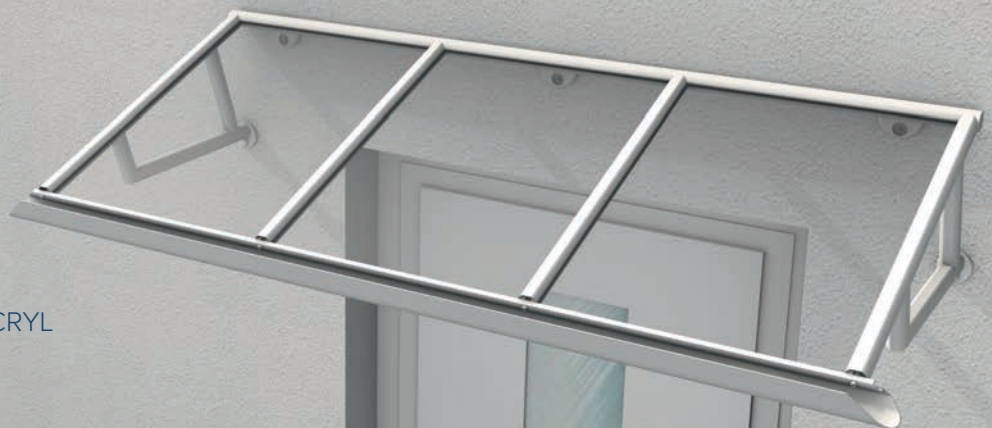

HELGOLAND | ACRYL