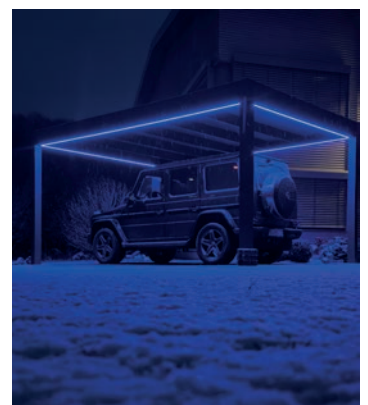

Die Marke Ariane® Führend in Design und Verarbeitung

Als Spezialist für Vordächer und Terrassenüberdachungen garantieren wir höchste Qualität in Material und handwerklicher Verarbeitung durch unsere kompetenten Mitarbeiter. Beständige Markenprodukte – seit mehr als drei Jahrzehnten „Made in Südwestfalen“. Besonders wichtig ist uns auch die persönliche Beratung und der exzellente Service durch unseren bundesweiten Außendienst und das große europäische Fachhändlernetzwerk. Fühlen Sie sich also schon vor Ihrer Tür zu Hause oder schaffen Sie sich Freiraum zum Leben mit exklusiven Vordächern und Terrassenüberdachungen von Ariane®!

Peter W. Schauerte | Geschäftsführer