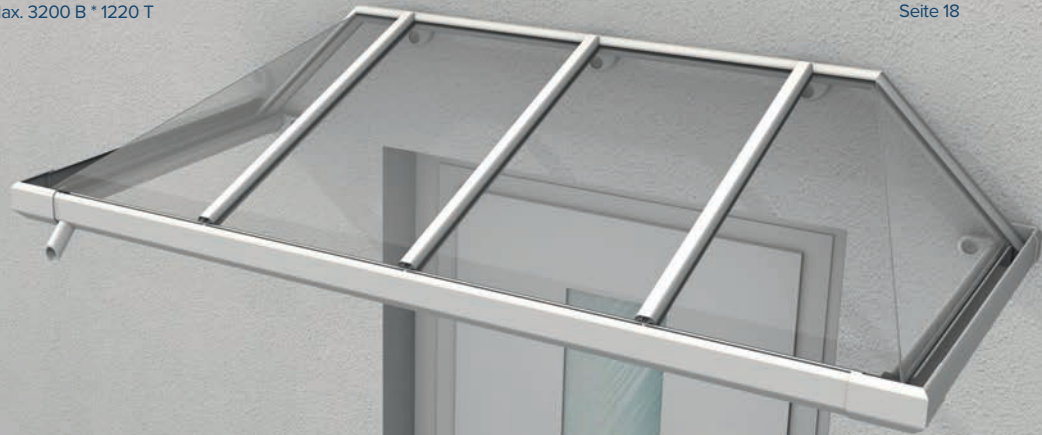

AUSFÜHRUNG

Aluminium mit
Acryl

MASSE

Min. 1800 B * 820 T
Max. 3200 B * 1220 T

ZUBEHÖR

Ab Seite 16

FARBEN

Alle RAL-Töne
Seite 18

HAITI | ACRYL