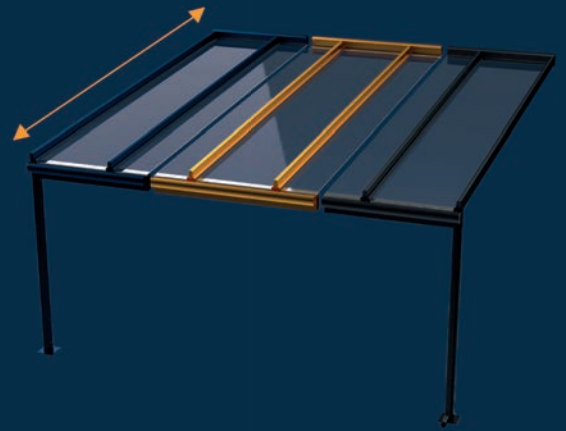

Weiteres Zubehör

- Aufdachmarkisen
- Senkrechtmarkisen
- Unterdachmarkisen
- Infrarot-Heizstrahler

GLASSCHIEBESYSTEM
TENERIFFA

PV-CARPORT TEXOLAR
„Nutzen Sie die Kraft des Lichts!“

ariane[®]

Konfigurator

WWW.ARIANE.INFO