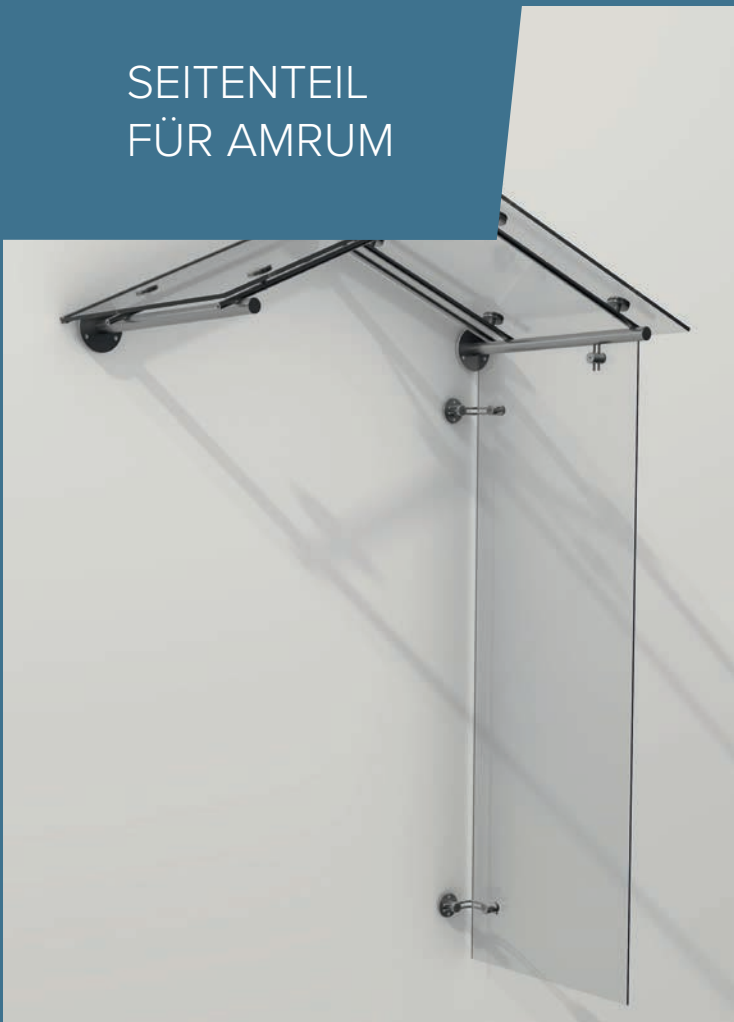

Min. 1600 B * 900 T
Max. 2000 B * 900 T

IBIZA L LIGHT

**AUSFÜHRUNG**

Edelstahl mit VSG /
TVG

**STANDARDMASSE**

1600 B * 900 T

LANGEOOG L LIGHT

SEITENTEIL SCHRÄG

Auch in Aluminium und Farbe, sowie
mit Rund- oder Quadratrohr lieferbar

SEITENTEIL RECHTWINKLIG

Auch in Aluminium und Farbe, sowie
mit Rund- oder Quadratrohr lieferbar

SEITENTEIL FÜR AMRUM

SEITENTEIL FÜR SYLT