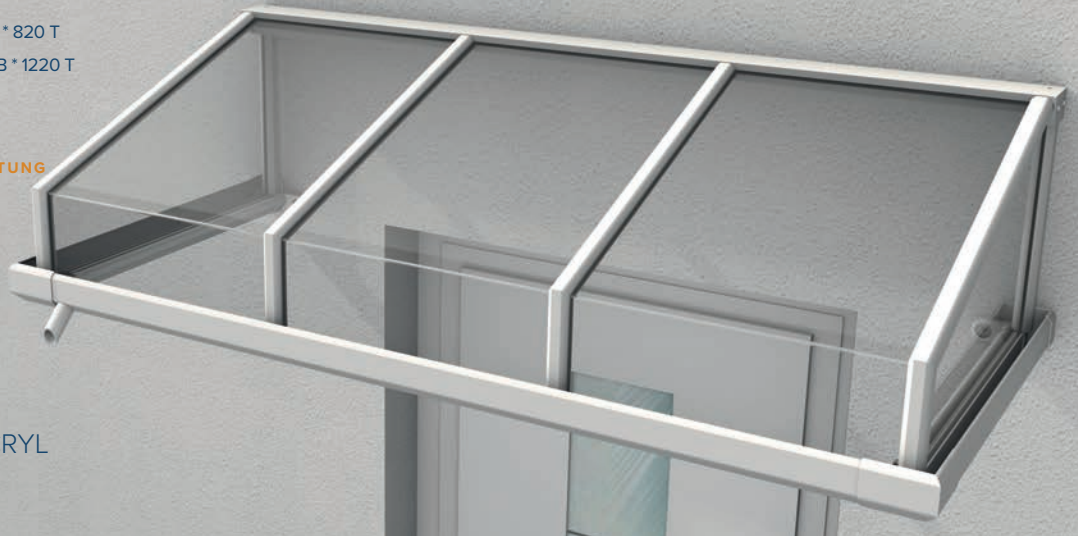

Seite 18

HELGOLAND IV VSG

AUSFÜHRUNG
Aluminium mit Acryl

MASSE
Min. 1400 B * 820 T
Max. 3200 B * 1220 T

ZUBEHÖR
Ab Seite 16

BELEUCHTUNG
LED-Stripe
LED Spots
Seite 19

FARBEN
Alle RAL-Töne
Seite 18

MALLORCA ACRYL