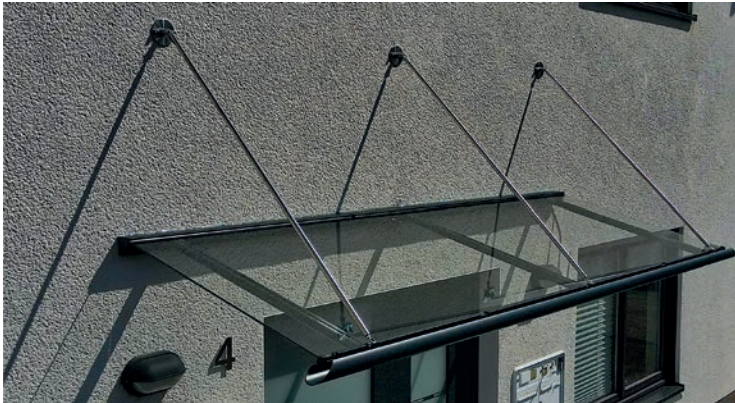

Vordächer.