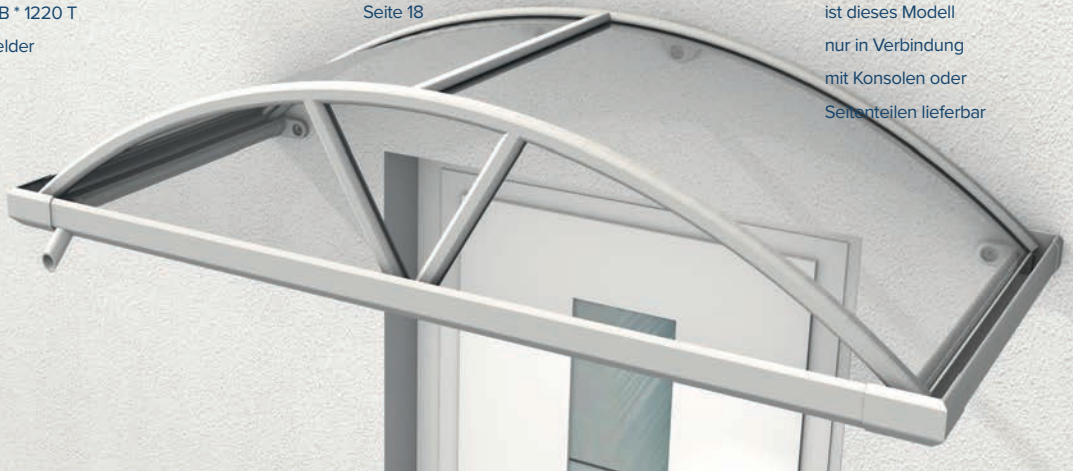

**MASSE**

Min. 1400 B * 820 T
Max. 2400 B * 1220 T
Mehr Glasfelder
ab 1120 T

**ZUBEHÖR**

Ab Seite 16

**FARBEN**

Alle RAL-Töne
Seite 18

**BITTE BEACHTEN SIE**

Ab 2000 mm Breite
ist dieses Modell
nur in Verbindung
mit Konsolen oder
Seitenteilen lieferbar