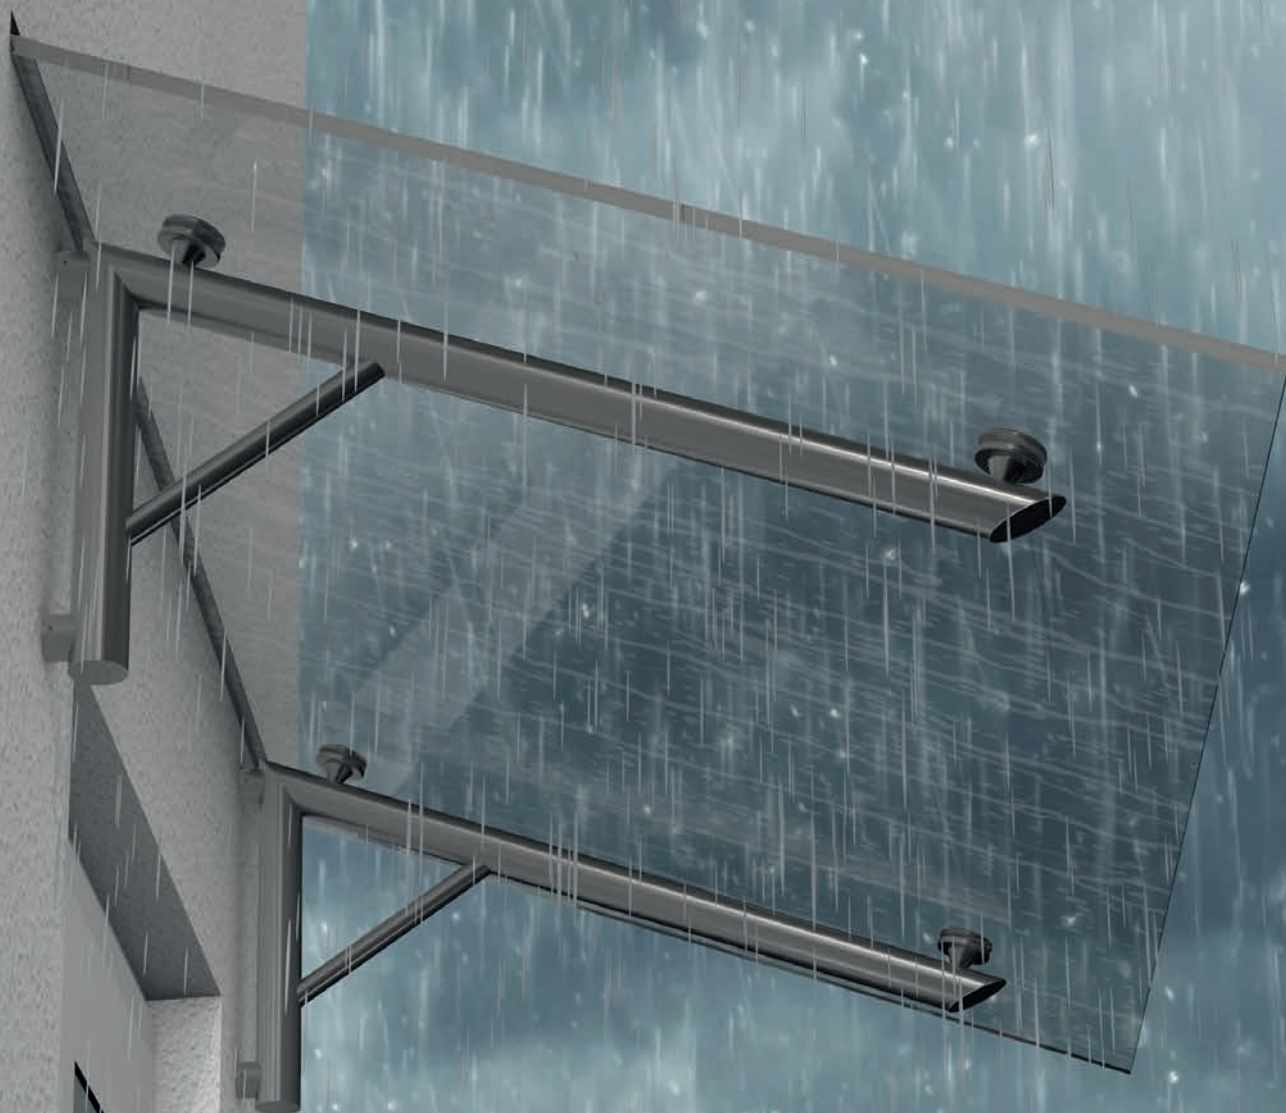

AUSFÜHRUNG

Edelstahl mit VSG /
TVG

ZUBEHÖR

Seite 29

MASSE

Min. 1400 B * 800 T
Max. 3400 B * 1200 T

ENTWÄSSERUNG

Seite 30

PEARLTEC

Seite 18