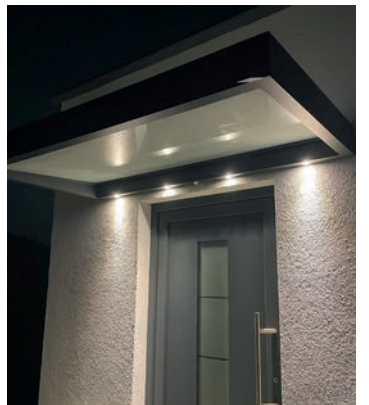

Vordächer.