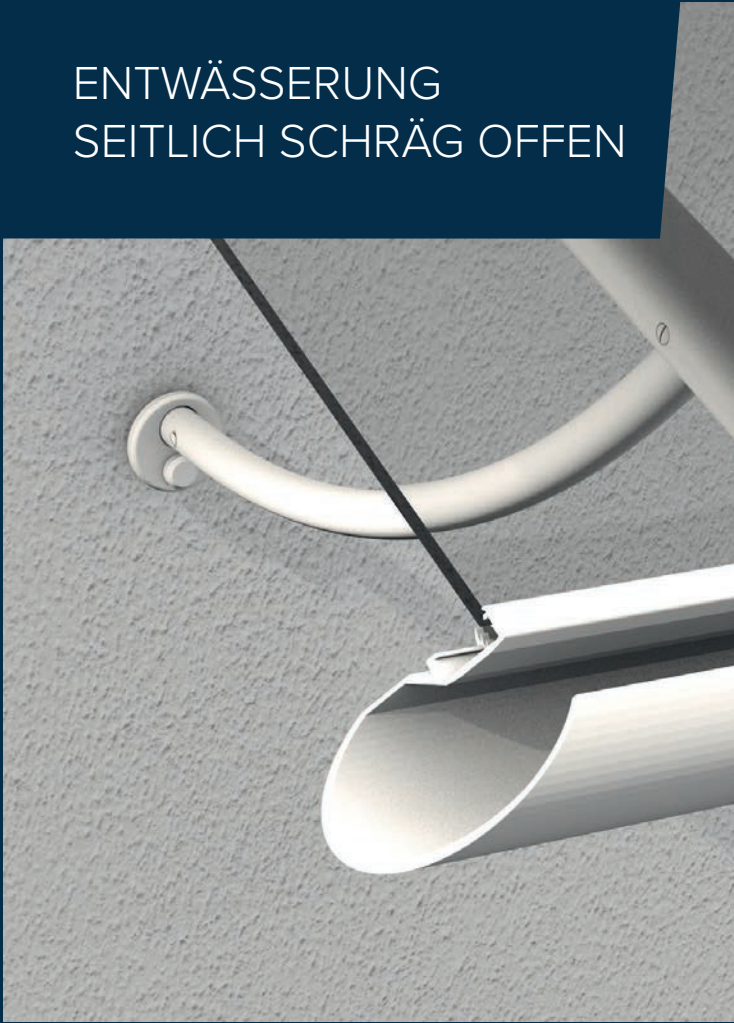

ENTWÄSSERUNG
SEITLICH SCHRÄG OFFEN