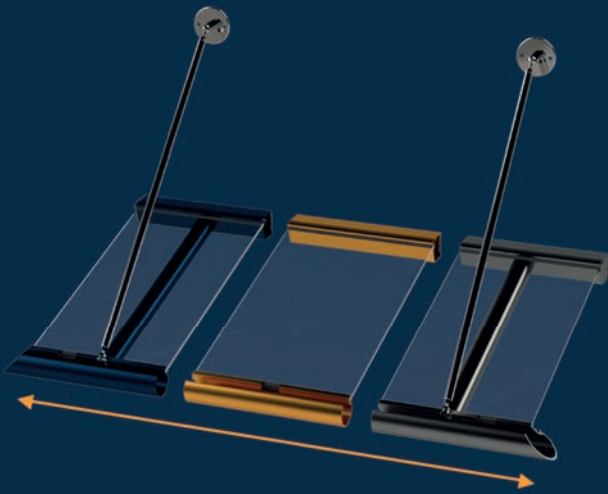

Weiteres Zubehör

- Aufdachmarkisen
- Senkrechtmarkisen
- Unterdachmarkisen
- Infrarot-Heizstrahler

GLASSCHIEBESYSTEM
TENERIFFA

PV-CARPORT TEXOLAR
„Nutzen Sie die Kraft des Lichts!“

ariane[®]

Konfigurator

WWW.ARIANE.INFO