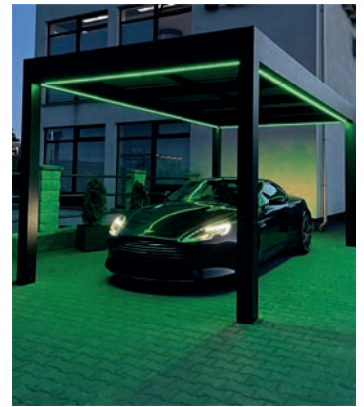

**Terrassenüberdachungen.
Schiebesysteme. PV-Carports.**