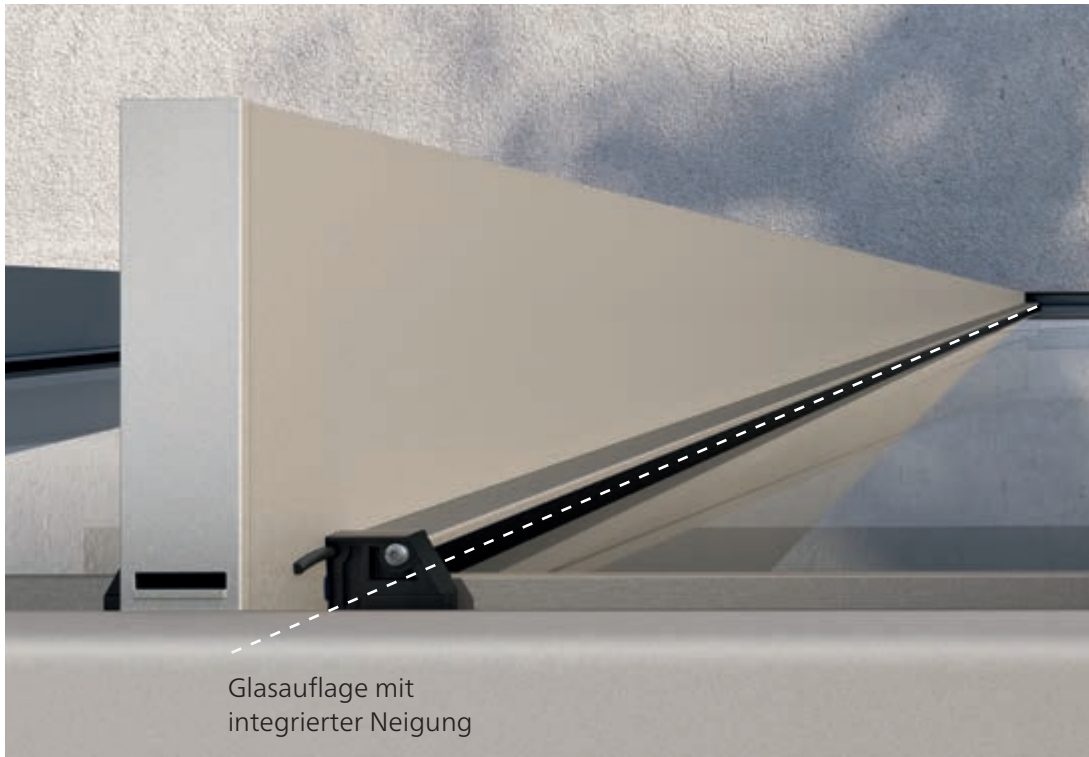

Spektakuläres Design – anspruchsvolle Technik: Hinter der modernen kubischen Dachform von Terrazza Pure steht eine höchst innovative Bauweise.

Herkömmliche Terrassendächer sind schräg geformt, damit Regenwasser abfließen kann. Nicht so Terrazza Pure! Hier ist das Gefälle in die Rahmenkonstruktion integriert und deshalb nicht von außen sichtbar. Das Resultat: ein klares, kubisches Design kombiniert mit zuverlässiger Entwässerung. Terrazza Pure ist die perfekte Lösung für alle, die viel natürliches Licht auf ihrer Terrasse genießen möchten und gleichzeitig einen zuverlässigen, modern gestalteten Wetterschutz zu schätzen wissen.

Sonnen- und Wetterschutz aus einem Guss

Bei Terrazza Pure VertiPlus ist die eckige Kassette der Senkrecht-Markise so clever in das Glas-Terrassendach integriert, dass keine Übergänge, Kanten oder Aufsätze zu sehen sind. Alles ist **perfekt aufeinander abgestimmt – technisch und optisch.**

Wohnliche Wintergarten-Markise

Ein angenehmes Klima auf Ihrer Terrasse verspricht die **Wintergarten-Markise Sottezza II**. Der dekorative Sonnenschutz ist formschön, schlank, zurückhaltend – und pflegeleicht. Denn Sottezza II ist unter dem Terrassendach angebracht. Das schützt sie vor Feuchtigkeit und Schmutz, das Tuch bleibt attraktiv und sauber.

Clevere Konstruktion

Absolut einzigartig ist die Bauart der Dachträger. **Ein speziell von weinor entwickeltes Glasauflagen-System** gewährleistet die zuverlässige Entwässerung. Gleichzeitig lässt sich damit die kubische Form herstellen – ohne geneigte Dachträger. Dadurch ist auch bei konstruktionsbedingt niedrigeren Anschlusshöhen des Dachs eine ausreichende Durchgangshöhe gesichert.