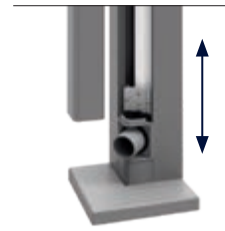

Integrierte Entwässerung

Das Regenrohr ist unsichtbar im Pfosten integriert und jederzeit erreichbar. Der Wasseraustritt lässt sich individuell in Höhe und Dachseite anpassen.