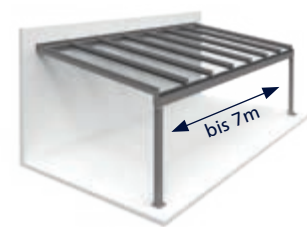

Große Breiten für Panorama-Ausblicke

Durch Kombination mit der statisch optimierten Dachrinne 220 sind Terrassendächer mit Breiten von bis zu 7 Metern möglich, ohne Mittelpfosten.*

*abhängig von der Dachtiefe und örtlichen Schneelast

Leichter Anbau von Glas-Elementen

Durch die besondere Gestaltung der Pfosten lässt sich problemlos ein transparenter Rundum-Wetterschutz ergänzen – auch nachträglich.