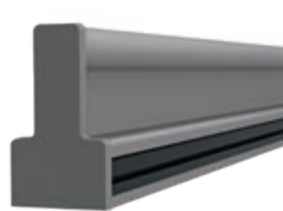

Hohe Stabilität durch T-Träger

Die formschönen Dachträger der Terrazza Familie sind statisch vielfach erprobt und gewährleisten durch ihre T-Träger-Form eine hohe Stabilität.